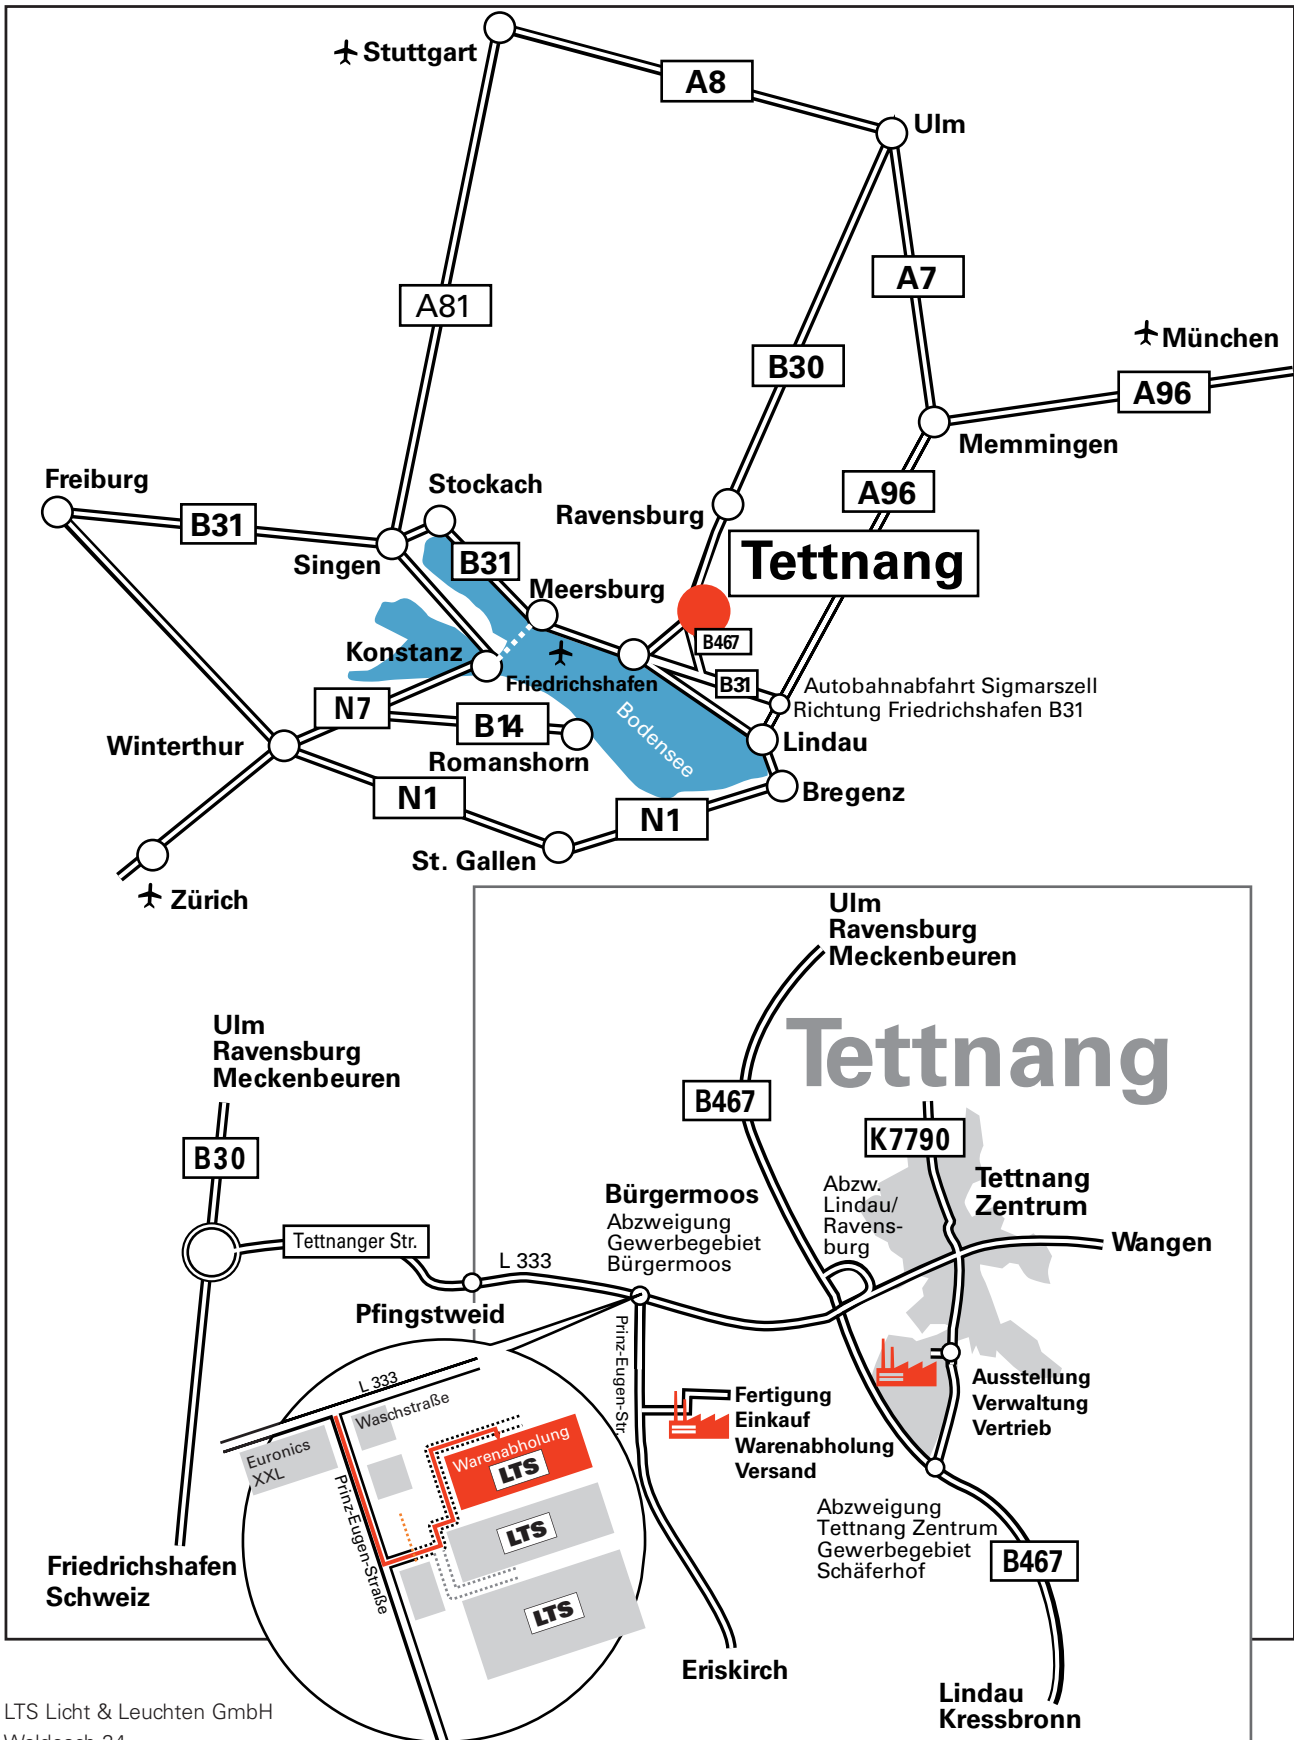

**Ausstellung, Verwaltung, Vertrieb**  
 Waldesch 24  
 88069 Tett nang / Schäferhof

**Fertigung, Einkauf, Warenabholung, Versand**  
 Prinz-Eugen-Straße  
 88069 Tett nang / Bürgermoos

LTS Licht & Leuchten GmbH  
 Waldesch 24